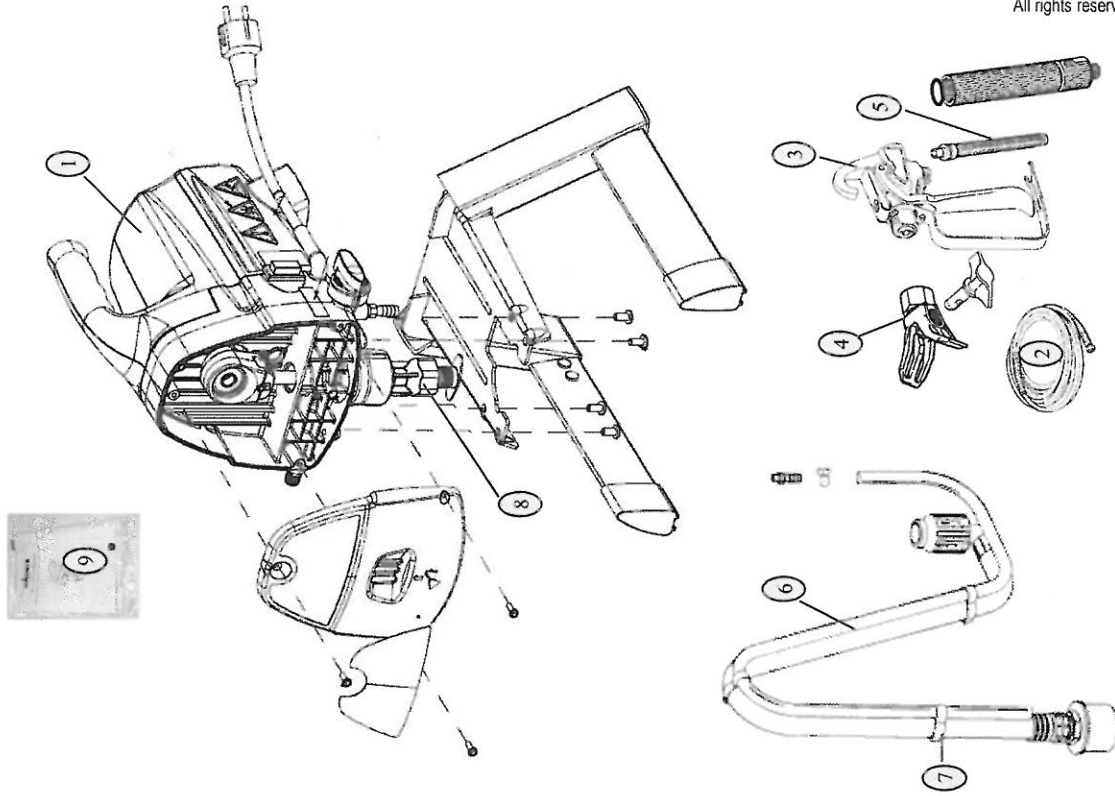

Lieferumfang, Teile	Scope of supply, parts	Teilnr / PIN	No
Grundgerät	Basis unit	0523109	1
HD-Spritzschlauch, gelb, Innen-DRM 6,35 mm	HD Spray hose, yellow, int. diam., 6,35 mm	0556047	2
Pistole PP05 (ohne Drehgelenk)	Spray gun PP05 (without swivel)	0523249	3
Spritzdüseneinheit mit Düse L	Tip body with tip L	0501011	4
2x Filter weiß (L-XXL), 1 in Pistole, 1 separat	2x filter white (L-XXL), 1 in the gun, 1 separate	0297893	5
Ansaug- & Rücklaufleitung kpl.	Suction tube & return hose assy.	0418721	6
Sicherungsklammer Rücklaufschlauch	Return hose safety clip	0512390	7
Ölfläschchen	Oil flask		
Schulungs-DVD ProjectPro	Training-DVD ProjectPro	0418320	
Einlassventileinheit kpl.	Inlet valve unit assy.	0516262	8
Bedienungsanleitung	Instruction manual	0418843	9

Ersatzteile	Spare parts	Teilnr / PIN	No
Pistole mit Drehgelenk	Spray gun with swivel	0418717	3
Düsenhalter kpl.	Tip body assy.	0501011	4
Düse L (517)	Tip L (517)	0418708	
HD-Spritzschlauch, gelb	HD Spray hose, yellow	0418719	2
Ansaugereinheit	Suction set	0418722	6
Kolbenreparatur-Set	Repair kit piston pump	0418715	
Behältersieb	Hopper strainer	0403706	