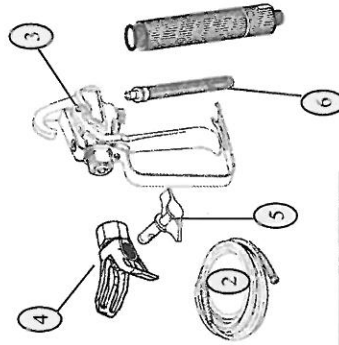

Lieferumfang, Teile	Scope of supply, parts	Teilnr. / P/N	No
Grundgerät	Basis unit	0523108	1
HD-Spritzschlauch, gelb, Länge 15m	HD Spray hose, yellow, length 15m	0556002	2
Pistole PP05 (ohne Drehgelenk)	Spray gun PP05 (without swivel)	0523249	3
Spritzdüseneinheit mit Düse L	Tip body with tip L	0501011	4
Spritzdüse XL (0,019")	Spray tip XL (0,019")	0418709	5
2x Filter weiß (L-XXL), 1 in Pistole, 1 separat	2x filter white (L-XXL), 1 in the gun, 1 separate	0297893	6
Ölfläschchen	Oil flask		
Schulungs-DVD ProjectPro	Training-DVD ProjectPro	0418320	
Einlassventileinheit kpl.	Inlet valve unit assy.	0516251	7
Gerätekarton	Sales package	0418835	
Bedienungsanleitung	Instruction manual	0418846	8

Ersatzteile	Spare parts	Teilnr. / P/N	No
Pistole mit Drehgelenk	Spray gun with swivel	0418717	3
Düsenhalter kpl.	Tip body assy.	0501011	4
Düse L (517)	Tip L (517)	0418708	5
HD-Spritzschlauch, gelb	HD Spray hose, yellow	0418720	2
Flexibles Ansaugsystem	Flexible suction set	0418722	
Kolbenreparatur-Set	Repair kit piston pump	0418716	
Behältersieb	Hopper strainer	0403706	