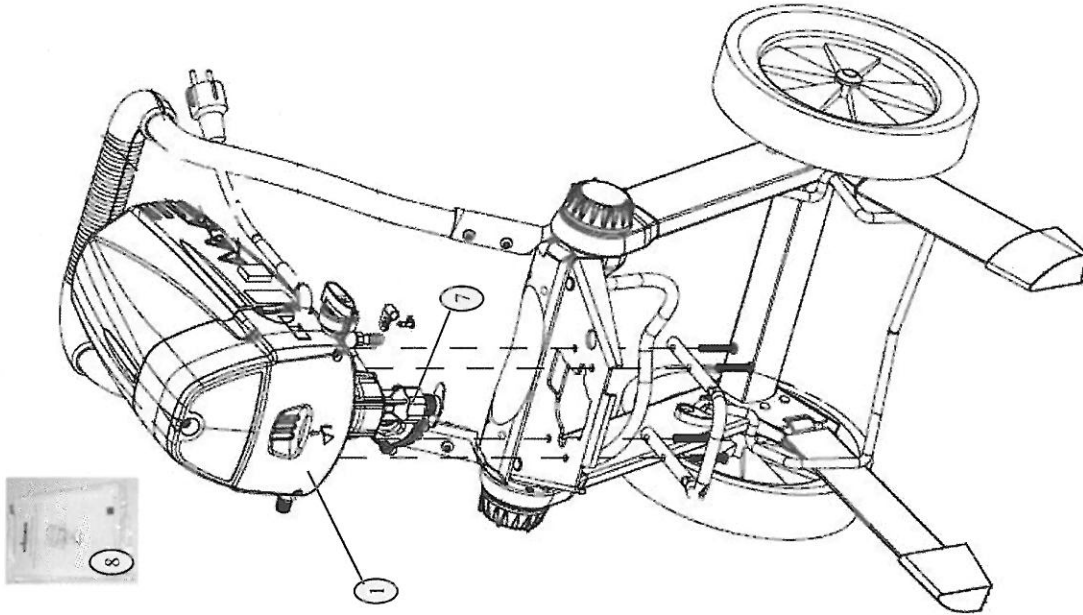

Lieferumfang, Teile	Scope of supply, parts	Teilnr. / P/N	No
Grundgerät	Basis unit	0523108	1
HD-Spritzschlauch, gelb, Länge 15m	HD Spray hose, yellow, length 15m	0556002	2
Pistole PP05 (ohne Drehgelenk)	Spray gun PP05 (without swivel)	0523249	3
Spritzdüseneinheit mit Düse L	Tip body with tip L	0501011	4
Spritzdüse XL (0,019")	Spray tip XL (0,019")	0418709	5
2x Filter weiß (L-XXL), 1 in Pistole, 1 separat	2x filter white (L-XXL), 1 in the gun, 1 separate	0297893	6
Ölfläschchen	Oil flask		
Schulungs-DVD ProjectPro	Training-DVD ProjectPro	0418320	
Einlassventileinheit kpl.	Inlet valve unit assy.	0516251	7
Gerätekarton	Sales package	0418835	
Bedienungsanleitung	Instruction manual	0418846	8

Ersatzteile	Spare parts	Teilnr. / P/N	No
Pistole mit Drehgelenk	Spray gun with swivel	0418717	3
Düsenhalter kpl.	Tip body assy.	0501011	4
Düse L (517)	Tip L (517)	0418708	5
HD-Spritzschlauch, gelb	HD Spray hose, yellow	0418720	2
Flexibles Ansaugsystem	Flexible suction set	0418722	
Kolbenreparatur-Set	Repair kit piston pump	0418716	
Behältersieb	Hopper strainer	0403706	