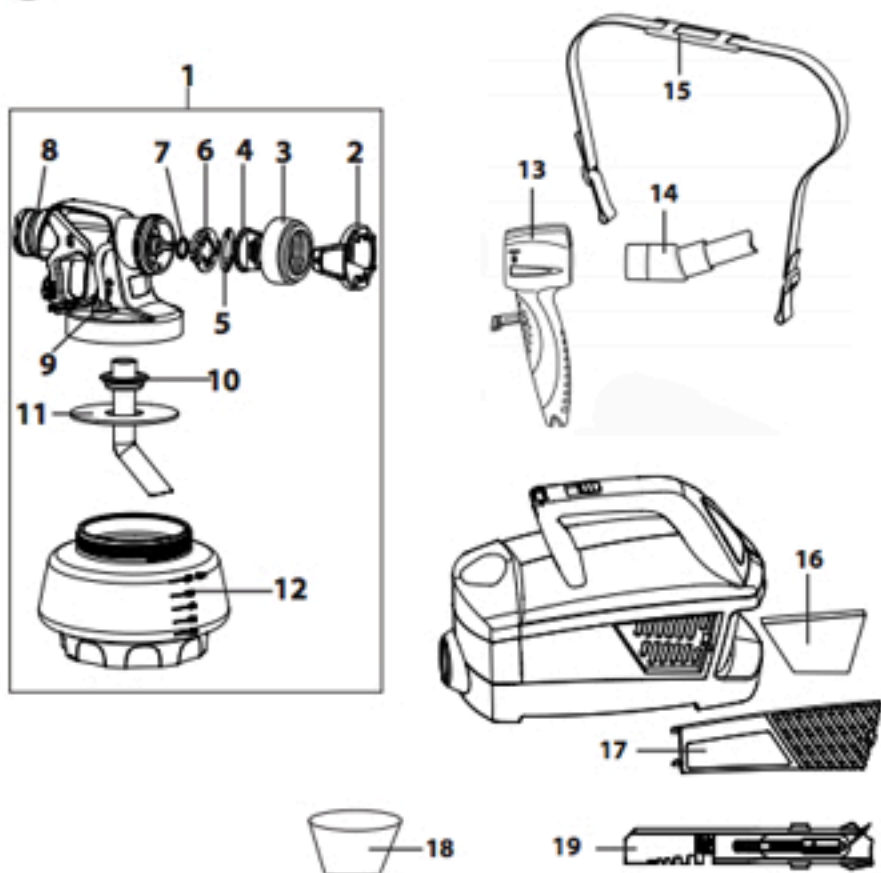

19 ERSATZTEILE / SPARE PARTS / PIÈCES DE RECHANGE / ONDERDELEN

Ersatzteilliste (Abb. 19)

Pos.	Benennung	Best. Nr.
1	Wall Extra I-Spray Sprühaufsatz inkl. Behälter 1800 ml	2363 207
2	Einstellring Sprühstrahl	2363 258
3	Überwurfmutter	2353 698
4	Luftkappe	2362 885
5	Luftblende	2362 886
6	Düse	2328 908
7	Düsendichtung (2 Stk.)	2304 433
8	O-Ring	2362 875
9	Belüftungsschlauch, Ventildeckel, Membran	2304 027
10	Behälterdichtung	2328 919
11	Steigrohr	2328 922
12	Behälter (1800 ml) mit Deckel (nur für Wall Extra Sprühaufsatz)	2304 025
13	Pistolengriff	2303 300
14	Luftschlauch	2362 880
15	Tragegurt	2322 299
16	Luftfilter	0414 700
17	Abdeckung	2362 881
18	Einfülltrichter (3 Stk.)	2304 028
19	Rührstab	2304 419
	Gleitfett	2315 539