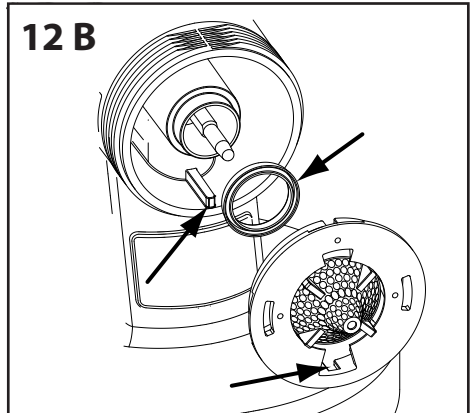

ERSATZTEILE / SPARE PARTS / PIÈCES DE RECHANGE / ONDERDELEN

12

5

12 A

12 B

Reserveonderdelenlijst (Afb. 12)

Pos.	Benaming	Bestelnr.
1	Wartel	0417 471
2	Luchtkap	0417 470
3	Spuitskop	0417 468
4	Spuitskopafdichting	0417 465
5	WallPerfect Spuitopzet incl. reservoir 1800 ml	2301 734
6	Pistoolgreep	2303 300
7	Luchtslang	2303 410
8	Draagriem	0414 204
9	Afdekking	0414 302
10	Luchtfilter	0414 700
11	Reservoir (1800 ml) met deksel (alleen voor WallPerfect spuitopzetstuk)	2304 025
12	Stijgbuis	0417 473
13	Reservoirafdichting	0417 474
14	Ventilatieslang	2304 027
15	Ventieldeksel	
16	Membraan	
17	Vultrechter (3x)	2304 028
	Smeervet	9892 550

Accessoires

Het nieuwe CLICK&PAINT SYSTEM biedt met het juist opzetstuk en diverse toebehoren voor elke klus het juiste gereedschap.

Accessoires (niet bij levering inbegrepen)

Benaming	Bestelnr.
Brilliant-spuitopzet incl. reservoir 600 ml Geoptimaliseerd mondstuk en luchtgeleiding voor briljante lakresultaten	0417 932
Perfect Spray Spuitopzet incl. reservoir 800 ml Voor het snel wisselen van verf. Voor middelgrote en grote voorwerpen en meubels.	0417 914
Spuitopzet voor kleine hoeveelheden incl. reservoir 250 ml Foor filigreine voorwerpen, gedetailleerd en creatief werk.	0417 918
Perfect Spray Spuitopzet incl. reservoir 1400 ml Vlot werken op grote voorwerpen zoals blokhutten, garagedeuren. enz.	0417 917
Detail- en radiatorsputopzet met verlengstuk incl. reservoir 600 ml Voor moeilijk bereikbare plaatsen, b. v. radiatoren, hoekjes in kasten, nissen, enz.	0417 915
WallPerfect Spuitopzet incl. reservoir 1800 ml Voor de verwerking van binnenwandverf Wij adviseren om het WallPerfect spuitopzetstuk niet met de W550/W560/W610 te gebruiken.	2301 734