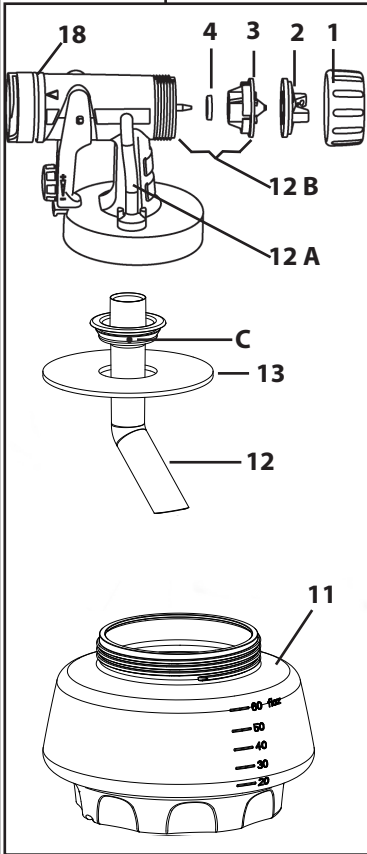

ERSATZTEILE / SPARE PARTS / PIÈCES DE RECHANGE / ONDERDELEN

12

5

12 A

12 B

Reserveonderdelenlijst (Afb. 12)

Pos.	Benaming	Bestelnr.
1	Wartel	0417 471
2	Luchtkap	0417 470
3	Spuitskop	0417 468
4	Spuitskopafdichting	0417 465
5	WallPerfect Spuitopzet incl. reservoir 1800 ml	2301 734
6	Pistoolgreep	2303 300
7	Luchtslang	2303 410
8	Draagriem	0414 204
9	Afdekking	0414 302
10	Luchtfilter	0414 700
11	Reservoir (1800 ml) met deksel (alleen voor WallPerfect spuitopzetstuk)	2304 025
12	Stijgbuis	0417 473
13	Reservoirafdichting	0417 474
14	Ventilatieslang	2304 027
15	Ventieldeksel	
16	Membraan	
17	Vultrechter (3x)	2304 028
	Smeervet	9892 550