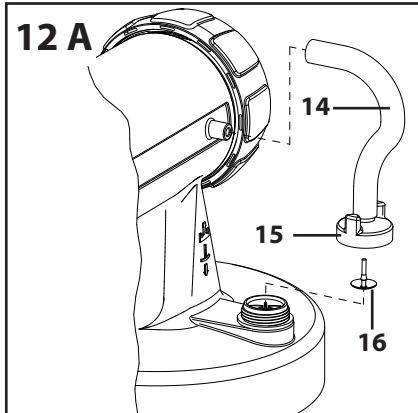

ERSATZTEILE / SPARE PARTS / PIÈCES DE RECHANGE / ONDERDELEN

12

5

12 A

12 B

Reserveonderdelenlijst (Afb. 12)

Pos.	Benaming	Bestelnr.
1	Wartel	0417 471
2	Luchtkap	0417 470
3	Spuitskop	0417 468
4	Spuitskopafdichting	0417 465
5	WallPerfect Spuitopzet incl. reservoir 1800 ml	2301 734
6	Pistoolgreep	2303 300
7	Luchtslang	2303 410
8	Draagriem	0414 204
9	Afdekking	0414 302
10	Luchtfilter	0414 700
11	Reservoir (1800 ml) met deksel (alleen voor WallPerfect spuitopzetstuk)	2304 025
12	Stijgbuis	0417 473
13	Reservoirafdichting	0417 474
14	Ventilatieslang	2304 027
15	Ventieldeksel	
16	Membraan	
17	Vultrechter (3x)	2304 028
	Smeervet	9892 550

Accessoires

Het nieuwe CLICK&PAINT SYSTEM biedt met het juist opzetstuk en diverse toebehoren voor elke klus het juiste gereedschap.

Accessoires (niet bij levering inbegrepen)

Benaming	Bestelnr.
Brilliant-spuitopzet incl. reservoir 600 ml Geoptimaliseerd mondstuk en luchtgeleiding voor briljante lakresultaten	0417 932
Perfect Spray Spuitopzet incl. reservoir 800 ml Voor het snel wisselen van verf. Voor middelgrote en grote voorwerpen en meubels.	0417 914
Spuitopzet voor kleine hoeveelheden incl. reservoir 250 ml Foor filigreine voorwerpen, gedetailleerd en creatief werk.	0417 918
Perfect Spray Spuitopzet incl. reservoir 1400 ml Vlot werken op grote voorwerpen zoals blokhutten, garagedeuren. enz.	0417 917
Detail- en radiatorsputopzet met verlengstuk incl. reservoir 600 ml Voor moeilijk bereikbare plaatsen, b. v. radiatoren, hoekjes in kasten, nissen, enz.	0417 915
WallPerfect Spuitopzet incl. reservoir 1800 ml Voor de verwerking van binnenwandverf Wij adviseren om het WallPerfect spuitopzetstuk niet met de W550/W560/W610 te gebruiken.	2301 734