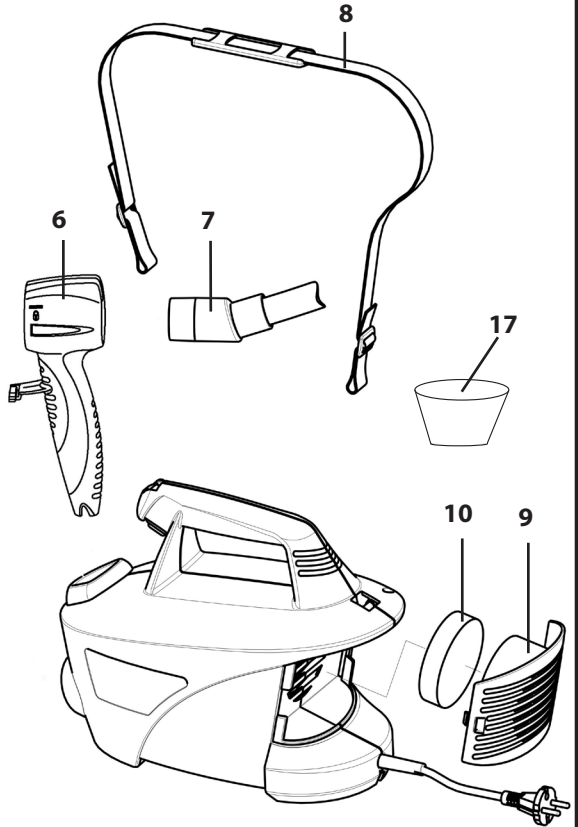

ERSATZTEILE / SPARE PARTS / PIÈCES DE RECHANGE / ONDERDELEN

12

5

12 A

12 B

Reserveonderdelenlijst (Afb. 12)

Pos.	Benaming	Bestelnr.
1	Wartel	0417 471
2	Luchtkap	0417 470
3	Spuitskop	0417 468
4	Spuitskopafdichting	0417 465
5	WallPerfect Spuitopzet incl. reservoir 1800 ml	2301 734
6	Pistoolgreep	2303 300
7	Luchtslang	2303 410
8	Draagriem	0414 204
9	Afdekking	0414 302
10	Luchtfilter	0414 700
11	Reservoir (1800 ml) met deksel (alleen voor WallPerfect spuitopzetstuk)	2304 025
12	Stijgbuis	0417 473
13	Reservoirafdichting	0417 474
14	Ventilatieslang	2304 027
15	Ventieldeksel	
16	Membraan	
17	Vultrechter (3x)	2304 028
	Smeervet	9892 550

Accessoires

Het nieuwe CLICK&PAINT SYSTEM biedt met het juist opzetstuk en diverse toebehoren voor elke klus het juiste gereedschap.

Accessoires (niet bij levering inbegrepen)

Benaming	Bestelnr.
Brilliant-spuitopzet incl. reservoir 600 ml Geoptimaliseerd mondstuk en luchtgeleiding voor briljante lakresultaten	0417 932
Perfect Spray Spuitopzet incl. reservoir 800 ml Voor het snel wisselen van verf. Voor middelgrote en grote voorwerpen en meubels.	0417 914
Spuitopzet voor kleine hoeveelheden incl. reservoir 250 ml Foor filigreine voorwerpen, gedetailleerd en creatief werk.	0417 918
Perfect Spray Spuitopzet incl. reservoir 1400 ml Vlot werken op grote voorwerpen zoals blokhutten, garagedeuren. enz.	0417 917
Detail- en radiatorsputopzet met verlengstuk incl. reservoir 600 ml Voor moeilijk bereikbare plaatsen, b. v. radiatoren, hoekjes in kasten, nissen, enz.	0417 915
WallPerfect Spuitopzet incl. reservoir 1800 ml Voor de verwerking van binnenwandverf Wij adviseren om het WallPerfect spuitopzetstuk niet met de W550/W560/W610 te gebruiken.	2301 734